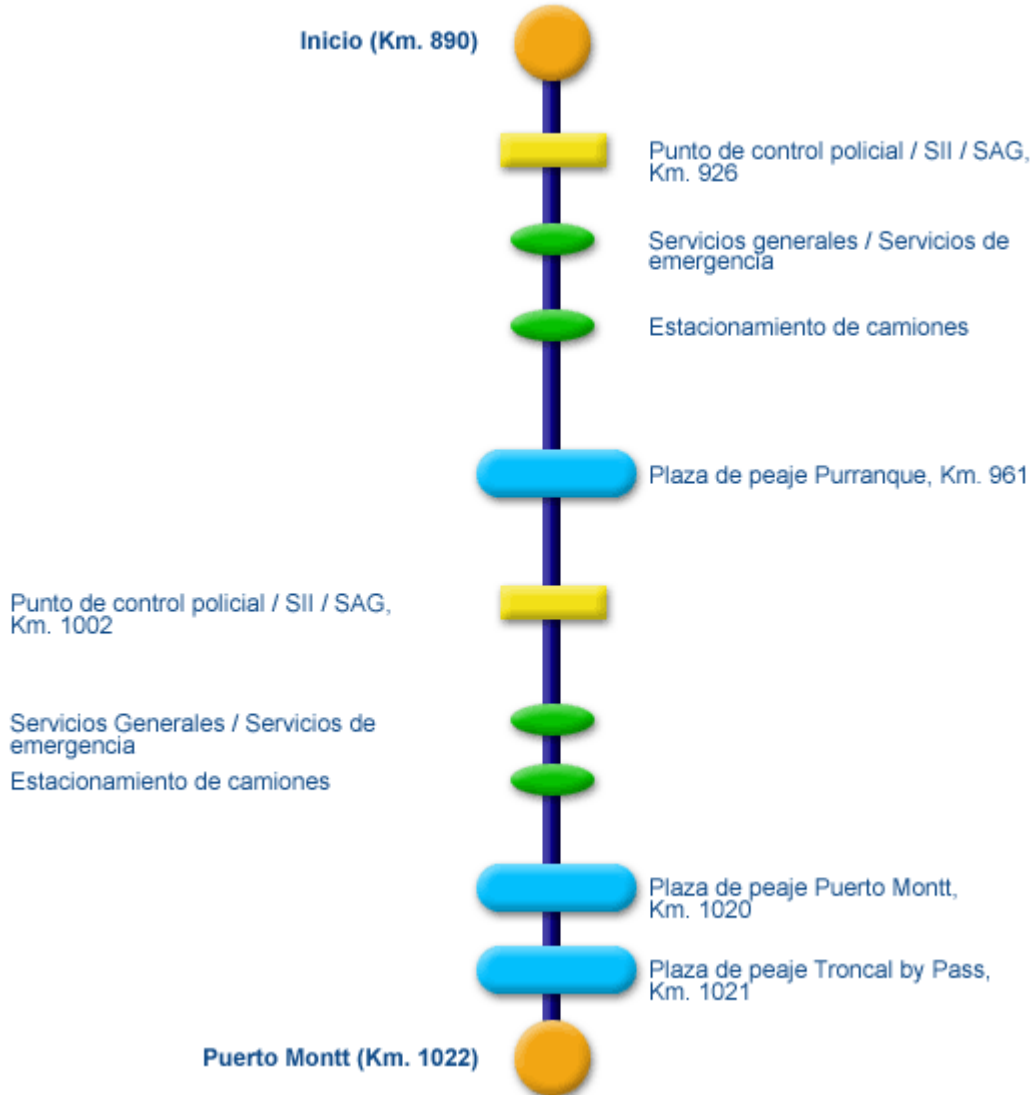

Ruta 5 Río Bueno - Puerto Montt
Servicios Obligatorios

Teléfonos de emergencia:
Dos cada dos kilómetros, total 132.