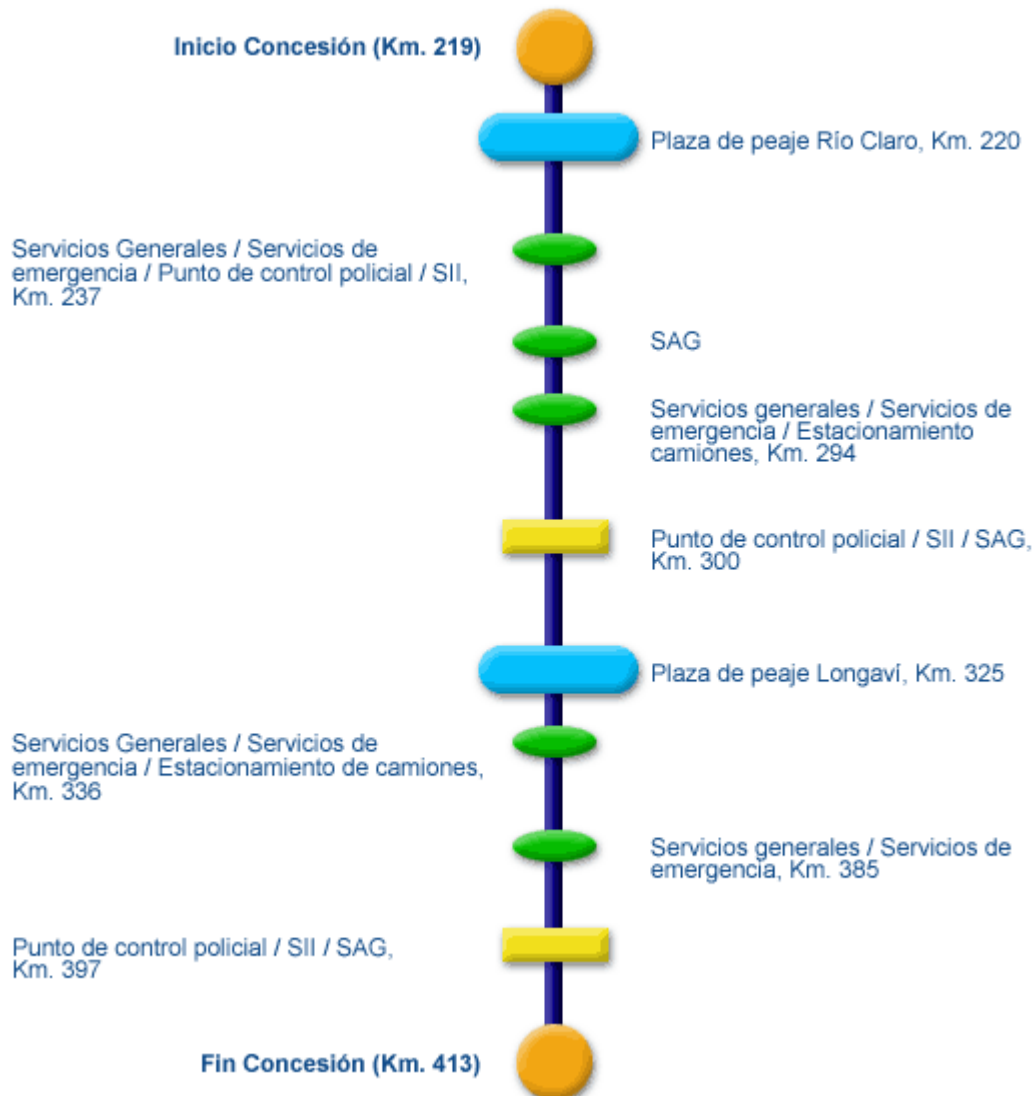

Ruta 5 Talca - Chillán

Servicios Obligatorios

Teléfonos de emergencia:
Uno cada tres kilómetros, total 60.